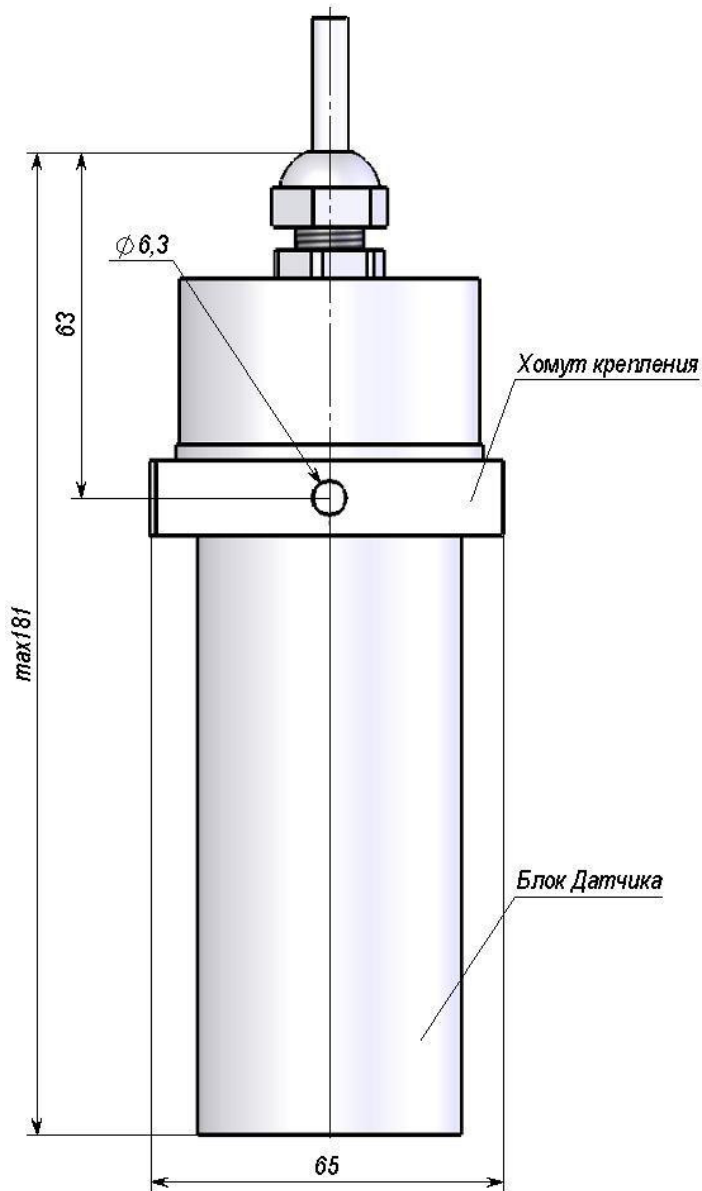

Приложение Е
к руководству по эксплуатации
ЛШЮГ.413411.009 РЭ

СБОРНИК
габаритных чертежей
газоанализатора «ОКА»

САНКТ-ПЕТЕРБУРГ
2010

Приложение Е
СБОРНИК
габаритных чертежей
газоанализатора «ОКА»

Рис. Е1. Блок индикации, исполнение И22.

Рис. Рис. Е2. Блок коммутации исполнение И22.

Рис.Е3. Монтажная коробка малая (МКБ).

Рис.Е4. Универсальная монтажная коробка МКУ.

Рис.Е.6. Блок датчиков с разъемом DB-9.

Рис.Е.7. Блок датчиков с разъемом PASS 5746.