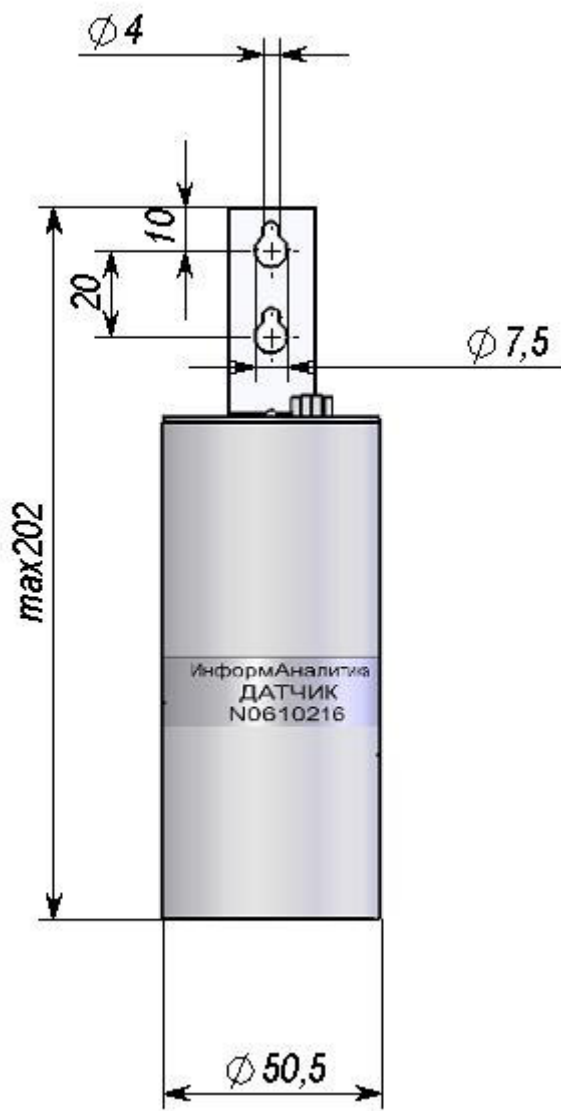

Приложение Е
к руководству по эксплуатации
ЛШЮГ.413411.009 РЭ

СБОРНИК
габаритных чертежей
газоанализатора «ОКА»

САНКТ-ПЕТЕРБУРГ
2010

Приложение Е
СБОРНИК
габаритных чертежей
газоанализатора «ОКА»

Рис. Е1. Блок индикации, исполнение И22.

Рис. Рис. Е2. Блок коммутации исполнение И22.

Рис.Е3. Монтажная коробка малая (МКБ).

Рис.Е4. Универсальная монтажная коробка МКУ.

Рис.Е.6. Блок датчиков с разъемом DB-9.

Рис.Е.7. Блок датчиков с разъемом PASS 5746.