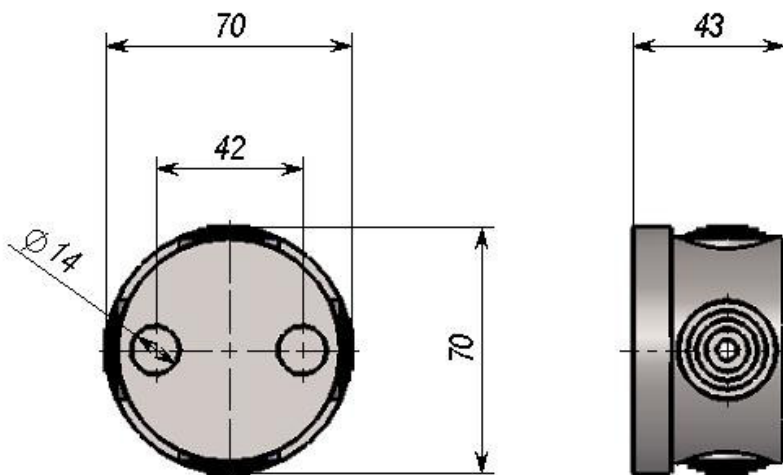

Рис. Рис. Е2. Блок коммутации исполнение И22.

Рис.Е3. Монтажная коробка малая (МКБ).

Рис.Е4. Универсальная монтажная коробка МКУ.

Рис.Е.6. Блок датчиков с разъемом DB-9.

Рис.Е.7. Блок датчиков с разъемом PASS 5746.