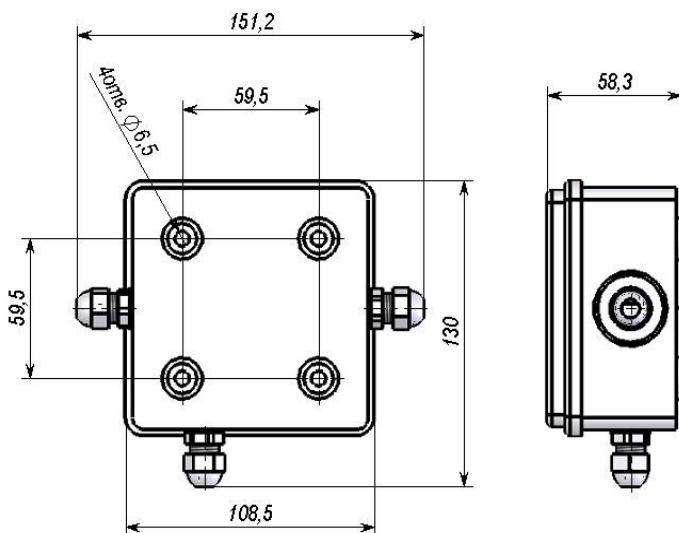

Рис. Рис. Е2. Блок коммутации исполнение И22.

Рис.Е3. Монтажная коробка малая (МКБ).

Рис.Е4. Универсальная монтажная коробка МКУ.

Рис.Е.6. Блок датчиков с разъемом DB-9.

Рис.Е.7. Блок датчиков с разъемом PASS 5746.