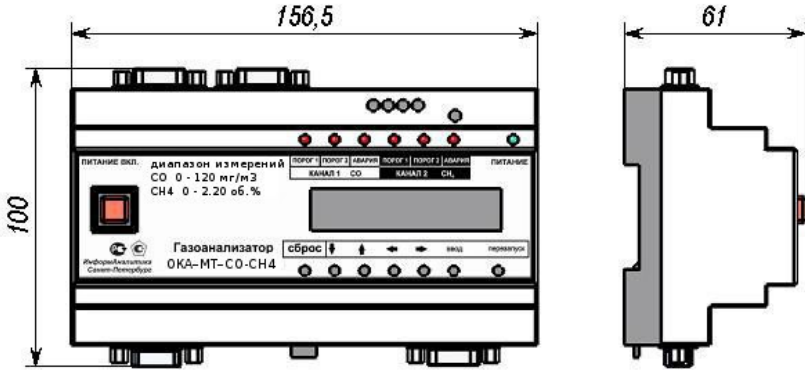

Приложение Е
к руководству по эксплуатации
ЛШЮГ.413411.009 РЭ

СБОРНИК
габаритных чертежей
газоанализатора «ОКА»

САНКТ-ПЕТЕРБУРГ
2010

Приложение Е
СБОРНИК
габаритных чертежей
газоанализатора «ОКА»

Рис. Е1. Блок индикации, исполнение И22.

Рис. Рис. Е2. Блок коммутации исполнение И22.

Рис.Е3. Монтажная коробка малая (МКБ).

Рис.Е4. Универсальная монтажная коробка МКУ.

Рис.Е.6. Блок датчиков с разъемом DB-9.

Рис.Е.7. Блок датчиков с разъемом PASS 5746.