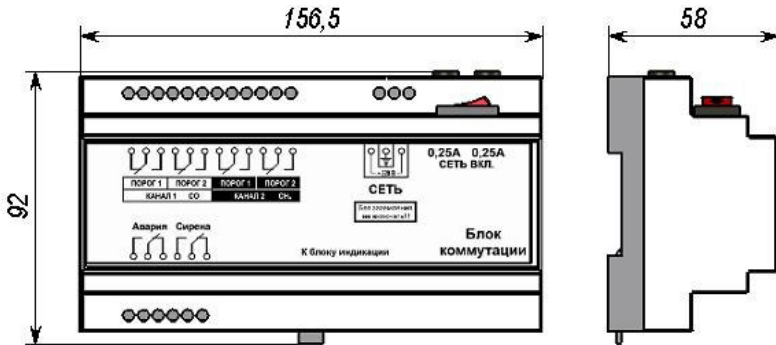

Приложение Е
к руководству по эксплуатации
ЛШЮГ.413411.009 РЭ

СБОРНИК
габаритных чертежей
газоанализатора «ОКА»

САНКТ-ПЕТЕРБУРГ
2010

Приложение Е
СБОРНИК
габаритных чертежей
газоанализатора «ОКА»

Рис. Е1. Блок индикации, исполнение И22.

Рис. Рис. Е2. Блок коммутации исполнение И22.

Рис.Е3. Монтажная коробка малая (МКБ).

Рис.Е4. Универсальная монтажная коробка МКУ.

Рис.Е.6. Блок датчиков с разъемом DB-9.

Рис.Е.7. Блок датчиков с разъемом PASS 5746.