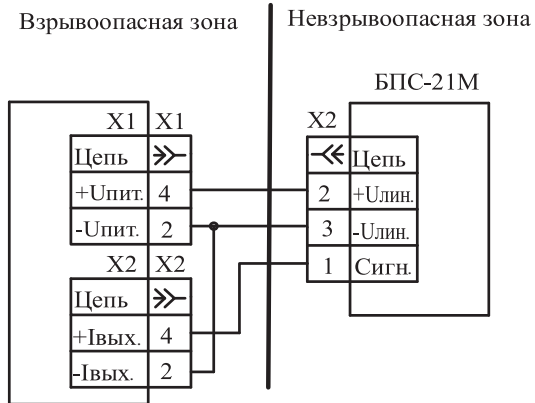

Подключение датчиков ДАХ-М-05, -05Х, -06ТР, -06ТРХ; ДАТ-М-05, -05Х, -05Г, -05ГХ; ДАК-26...-30, -35...-38, -126...-139; ДАФ-М-05Х к БПС-21М