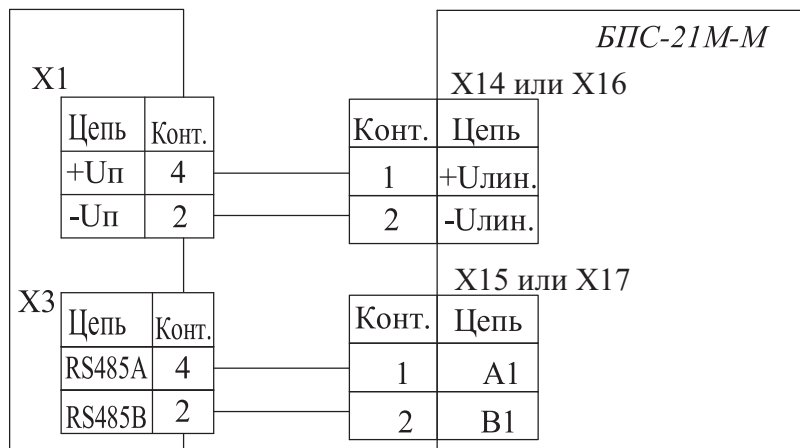

Подключение датчиков ДАХ-М-06ТРХН, -06ТР, -06ТРХ; ДАТ; ДАК-26...-30, -35...-38, -126...-139; ДАТ-М-06, -06Г, -06ТР, -06ТРХ, -06ТРХН, -06ГТР, -06ГТРХ, -06ГТРХН; ДАФ-М-06ТРХ к БПС-21М-М