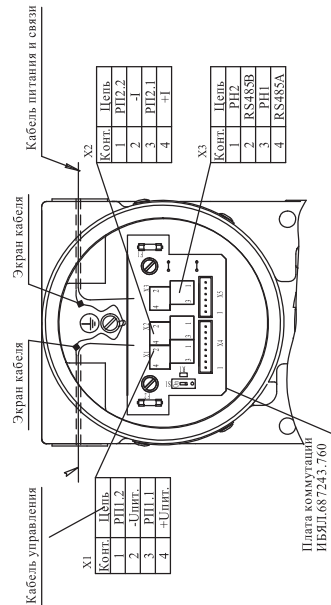

Датчики-газоанализаторы ДАК (ИБЯЛ.418414.071-126...-139, -341...-343) Монтажный чертёж

Рисунок платы коммутации газоанализаторов
ДАК-СО₂-126, ДАК-СН₄-129, ДАК-СН₄-137, ДАК-СН₄-138, ДАК-СН₄-139
с подходящими кабелями питания, связи, управления

Рисунок платы коммутации газоанализаторов
ДАК-СО₂-131, ДАК-СН₄-132, ДАК-СН₄-133
с подходящими кабелями питания, связи

Рисунок платы коммутации газоанализаторов
ДАК-СО₂-341, ДАК-СН₄-342, ДАК-СН₄-343

Схемы подключения датчиков ДАТ-М, ДАХ-М, ДАК к блокам питания и сигнализации БПС-21М, БПС-21М-М

Подключение датчиков ДАХ-М-01, -03; ДАТ-М-01, -02, -03; ДАК-31, -32, -33; ДАФ-М-01 к БПС-21М

Подключение датчиков ДАХ-М-05, -05Х, -06ТР, -06ТРХ; ДАТ-М-05, -05Х, -05Г, -05ГХ; ДАК-26...-30, -35...-38, -126...-139; ДАФ-М-05Х к БПС-21М