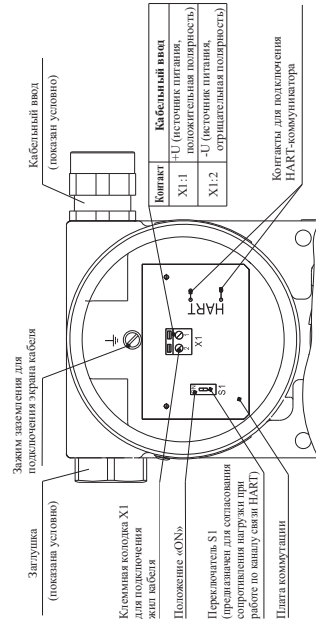

Датчики-газоанализаторы ДАК (ИБЯЛ.418414.071-126...-139, -341...-343) Монтажный чертёж

Рисунок платы коммутации газоанализаторов
ДАК-СО₂-126, ДАК-СН₄-129, ДАК-СН₄-137, ДАК-СН₄-138, ДАК-СН₄-139
с подходящими кабелями питания, связи, управления

Рисунок платы коммутации газоанализаторов
ДАК-СО₂-131, ДАК-СН₄-132, ДАК-СН₄-133
с подходящими кабелями питания, связи

Рисунок платы коммутации газоанализаторов
ДАК-СО₂-341, ДАК-СН₄-342, ДАК-СН₄-343

Схемы подключения датчиков ДАТ-М, ДАХ-М, ДАК к блокам питания и сигнализации БПС-21М, БПС-21М-М

Подключение датчиков ДАХ-М-01, -03; ДАТ-М-01, -02, -03; ДАК-31, -32, -33; ДАФ-М-01 к БПС-21М

Подключение датчиков ДАХ-М-05, -05Х, -06ТР, -06ТРХ; ДАТ-М-05, -05Х, -05Г, -05ГХ; ДАК-26...-30, -35...-38, -126...-139; ДАФ-М-05Х к БПС-21М