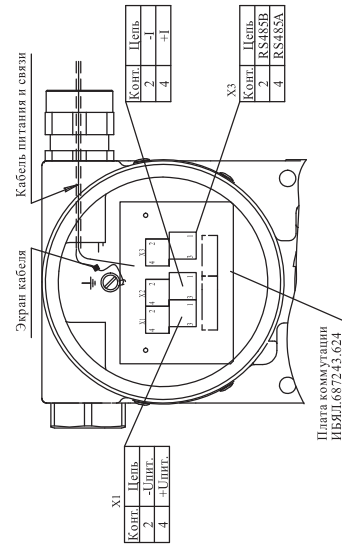

Датчики-газоанализаторы ДАК (ИБЯЛ.418414.071-126...-139, -341...-343) Монтажный чертёж

Рисунок платы коммутации газоанализаторов
ДАК-СО₂-126, ДАК-СН₄-129, ДАК-СН₄-137, ДАК-СН₄-138, ДАК-СН₄-139
с подходящими кабелями питания, связи, управления

Рисунок платы коммутации газоанализаторов
ДАК-СО₂-131, ДАК-СН₄-132, ДАК-СН₄-133
с подходящими кабелями питания, связи

Рисунок платы коммутации газоанализаторов
ДАК-СО₂-341, ДАК-СН₄-342, ДАК-СН₄-343

Схемы подключения датчиков ДАТ-М, ДАХ-М, ДАК к блокам питания и сигнализации БПС-21М, БПС-21М-М

Подключение датчиков ДАХ-М-01, -03; ДАТ-М-01, -02, -03; ДАК-31, -32, -33; ДАФ-М-01 к БПС-21М

Подключение датчиков ДАХ-М-05, -05Х, -06ТР, -06ТРХ; ДАТ-М-05, -05Х, -05Г, -05ГХ; ДАК-26...-30, -35...-38, -126...-139; ДАФ-М-05Х к БПС-21М