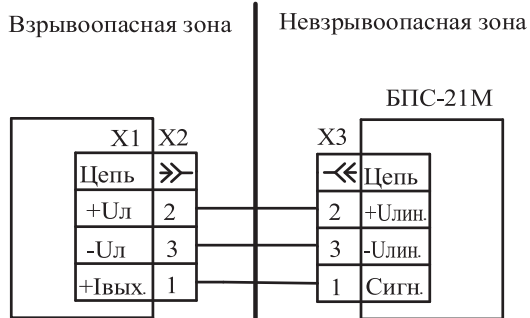

Схемы подключения датчиков ДАТ-М, ДАХ-М, ДАК к блокам питания и сигнализации БПС-21М, БПС-21М-М

Подключение датчиков ДАХ-М-01, -03; ДАТ-М-01, -02, -03; ДАК-31, -32, -33; ДАФ-М-01 к БПС-21М