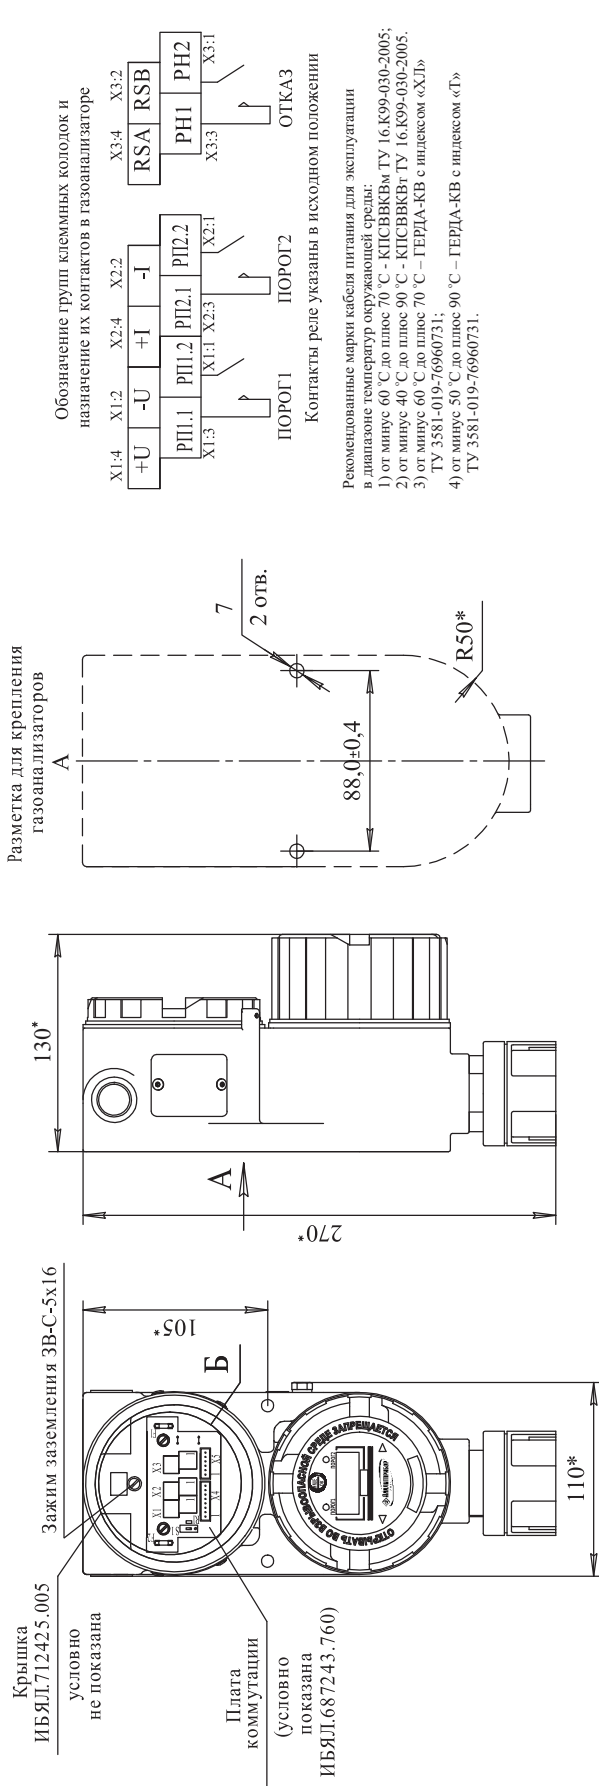

Датчики-газоанализаторы ДАК (ИБЯЛ.418414.071-126...-139, -341...-343) Монтажный чертёж

Рисунок платы коммутации газоанализаторов
ДАК-СО₂-126, ДАК-СН₄-129, ДАК-СН₄-137, ДАК-СН₄-138, ДАК-СН₄-139
с подходящими кабелями питания, связи, управления

Рисунок платы коммутации газоанализаторов
ДАК-СО₂-131, ДАК-СН₄-132, ДАК-СН₄-133
с подходящими кабелями питания, связи

Рисунок платы коммутации газоанализаторов
ДАК-СО₂-341, ДАК-СН₄-342, ДАК-СН₄-343

Схемы подключения датчиков ДАТ-М, ДАХ-М, ДАК к блокам питания и сигнализации БПС-21М, БПС-21М-М

Подключение датчиков ДАХ-М-01, -03; ДАТ-М-01, -02, -03; ДАК-31, -32, -33; ДАФ-М-01 к БПС-21М

Подключение датчиков ДАХ-М-05, -05Х, -06ТР, -06ТРХ; ДАТ-М-05, -05Х, -05Г, -05ГХ; ДАК-26...-30, -35...-38, -126...-139; ДАФ-М-05Х к БПС-21М